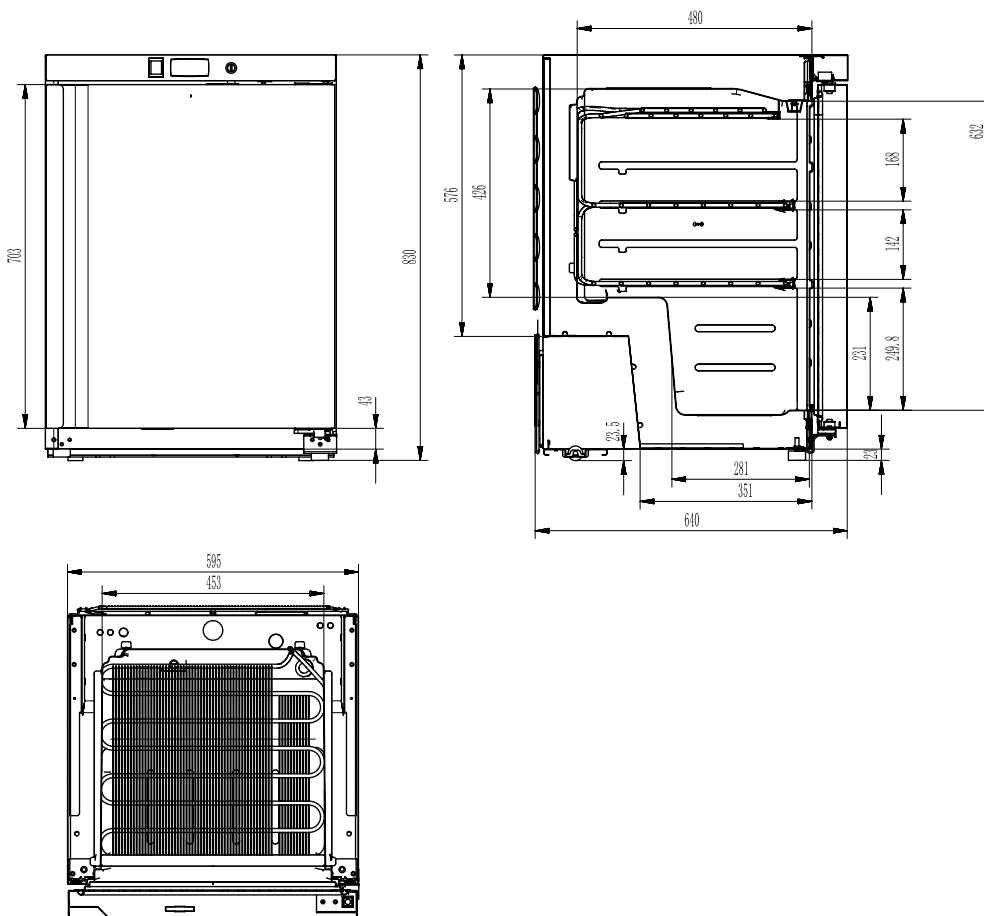

Technický list

Technický výkres

Skříň mrazicí 130 l, nerez

Model

Sap kód

00018397

DRF 200 S

Skupina artiklů

Skříňe chladicí a mrazicí

Rozměry

DRF 200 S

Skříň mrazicí 130 l, nerez

Model	Sap kód	00018397
DRF 200 S	Skupina artiklů	Skříňe chladicí a mrazicí

1. Sap kód:

00018397

2. Šířka netto [mm]:

595

3. Hloubka netto [mm]:

650

4. Výška netto [mm]:

830

5. Hmotnost netto [kg]:

43.00

6. Šířka brutto [mm]:

630

7. Hloubka brutto [mm]:

680

8. Výška brutto [mm]:

950

9. Hmotnost brutto [kg]:

48.00

10. Typ spotřebiče: